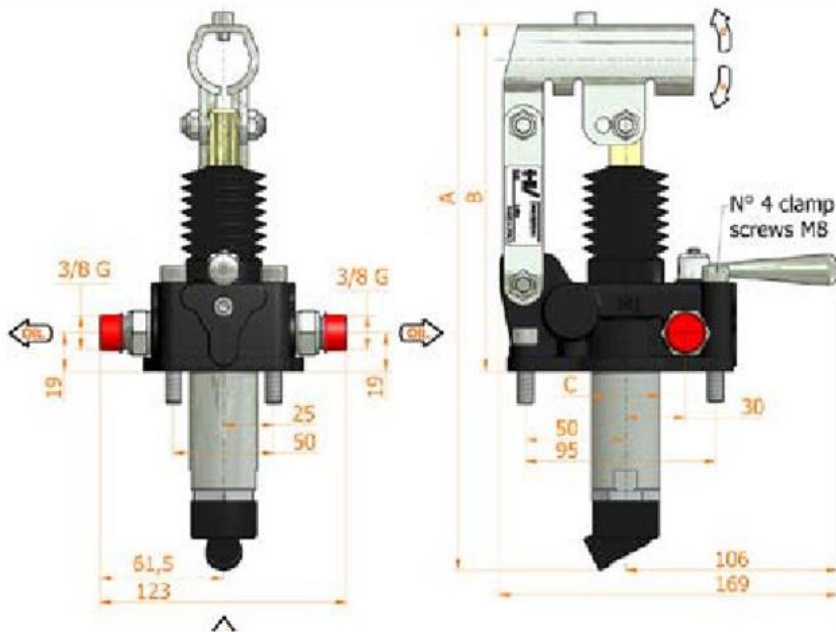

REROSA-HYDRAULIKA, s.r.o.

Typ/Type
PMD 6-12-25-45s

Dvojčinná ruční pumpa pro dvojčinný válec s upevněním na nádrž.

Ruční pumpa

Specifikace:

Přípoje G 3/8"

Ovládání pákou

Standardní barva černá

Uzavřený střed

Objem (cm ³)	A (mm)	B (mm)	C (mm)	Prac. tlak (bar)	Max. tlak	Hmotnost (kg)
6	253	166	34	450	500	3,4
12	253	166	34	320	380	3,4
25	273	172	34	280	350	3,45
45	283	172	40	220	280	3,5