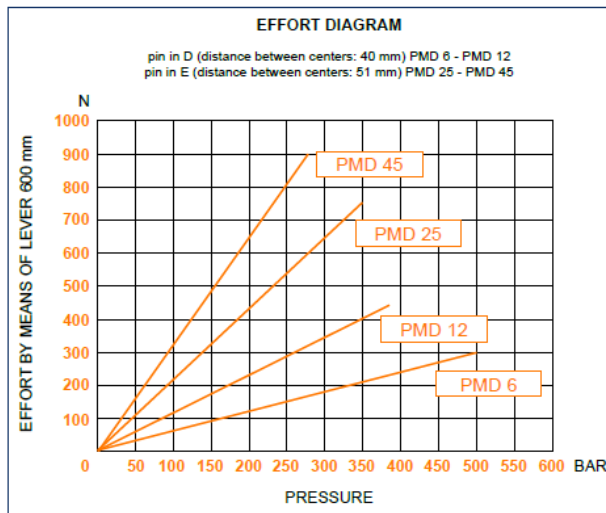

REROSA-HYDRAULIKA, s.r.o.

Typ/Type
PMD 6-12-25-45s

Dvojčinná ruční pumpa pro dvojčinný válec s upevněním na nádrž.

Ruční pumpa

Specifikace:

Přípoje G 3/8"

Ovládání pákou

Standardní barva černá

Uzavřený střed

Objem (cm ³)	A (mm)	B (mm)	C (mm)	Prac. tlak (bar)	Max. tlak	Hmotnost (kg)
6	253	166	34	450	500	3,4
12	253	166	34	320	380	3,4
25	273	172	34	280	350	3,45
45	283	172	40	220	280	3,5