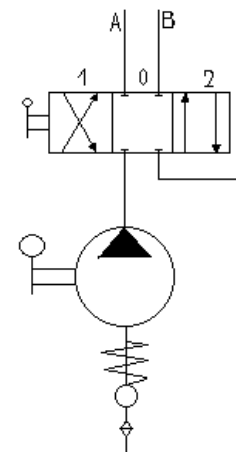

REROSA-HYDRAULIKA, s.r.o.

Typ/Type
PMD 6-12-25-45s

Dvojčinná ruční pumpa pro dvojčinný válec s upevněním na nádrž.

Ruční pumpa

Specifikace:

Přípoje G 3/8"

Ovládání pákou

Standardní barva černá

Uzavřený střed

Objem (cm ³)	A (mm)	B (mm)	C (mm)	Prac. tlak (bar)	Max. tlak	Hmotnost (kg)
6	253	166	34	450	500	3,4
12	253	166	34	320	380	3,4
25	273	172	34	280	350	3,45
45	283	172	40	220	280	3,5